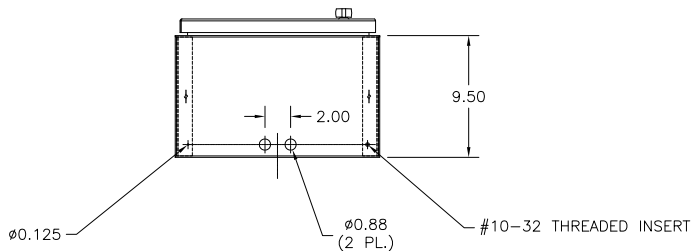

**SOLAR
ELECTRIC
SUPPLY, INC.**

(877) 297-0014

TOP
(STRUT NOT SHOWN)

FRONT
(DOOR NOT SHOWN)

SIDE

0.25 1.5-3.5
0.25 1.5-3.5

BOTTOM
(STRUT NOT SHOWN)