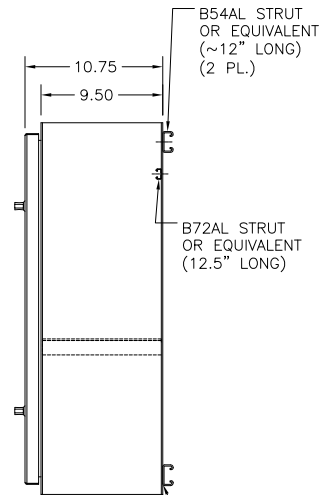

**SOLAR
ELECTRIC
SUPPLY, INC.**

(877) 297-0014

TOP
(STRUT NOT SHOWN)

FRONT
(DOOR NOT SHOWN)

SIDE

0.25 1.5-3.5
0.25 1.5-3.5

BOTTOM
(STRUT NOT SHOWN)