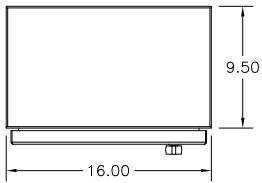

**SOLAR
ELECTRIC
SUPPLY, INC.**

(877) 297-0014

TOP
(STRUT NOT SHOWN)

FRONT
(DOOR NOT SHOWN)

SIDE

0.25 1.5-3.5
0.25 1.5-3.5

BOTTOM
(STRUT NOT SHOWN)