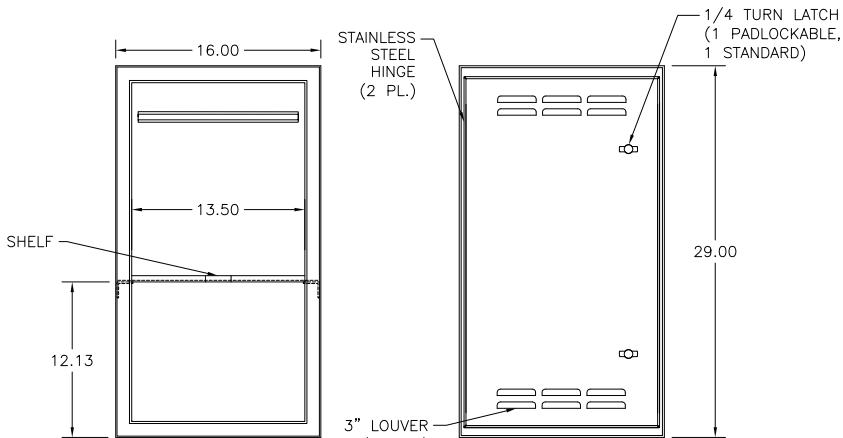

**SOLAR
ELECTRIC
SUPPLY, INC.**

(877) 297-0014

TOP
(STRUT NOT SHOWN)

FRONT
(DOOR NOT SHOWN)

SIDE

0.25 1.5-3.5
0.25 1.5-3.5

BOTTOM
(STRUT NOT SHOWN)